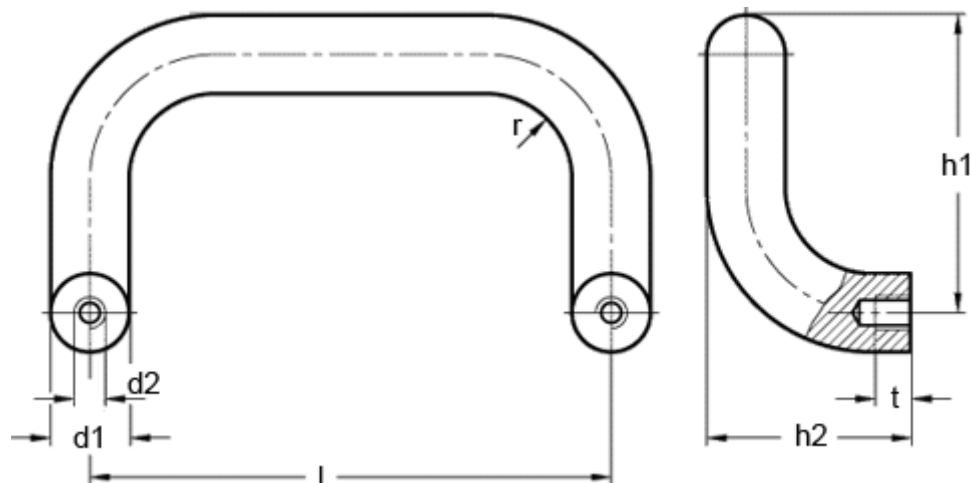

Varenummer: 20168366

Beskrivelse: E+G Bøjlegreb GN 426.1-AL-28-350-SW

Mål

$d1$	= 28
$d2$	= M10
$h1$	= 120
$h2$	= 78
l	= 350
r	= 32
t min	= 15